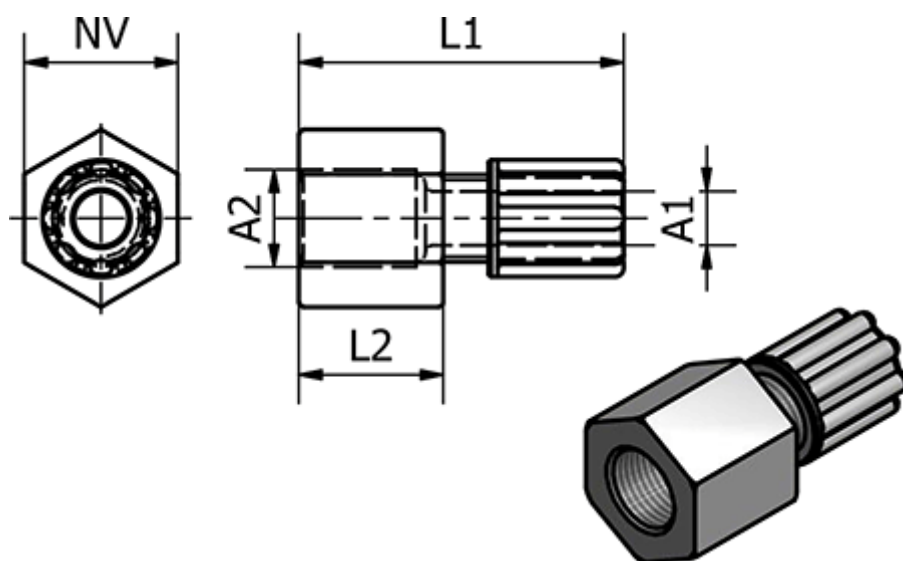

Varenummer: 58612043  
Beskrivelse: Push-on 120.43, Ø8/10 - G 1/8"  
Lige

## Mål

Gevind A2	= G 1/8"
L1	= 38
L2	= 10
NV	= 19
Udvendig slangediameter A1	= 8/10